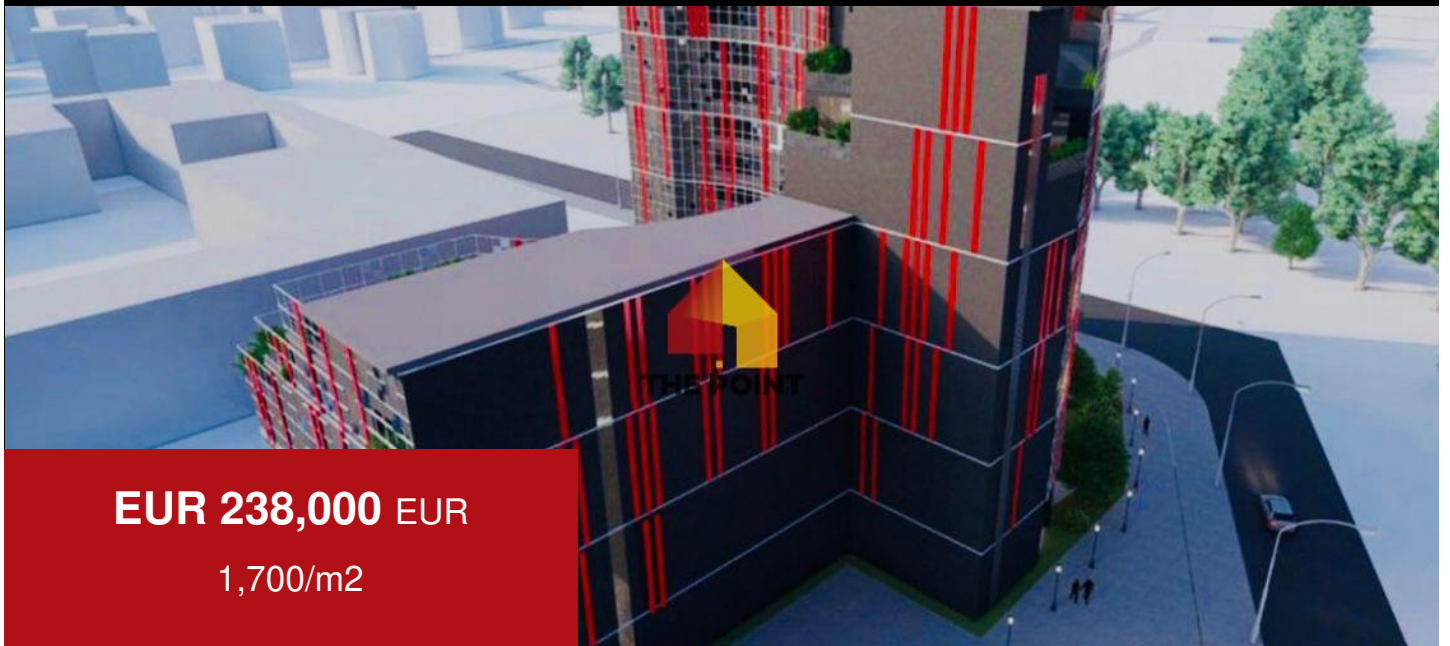

THE POINT

choose finer.*smarter*

REAL ESTATE AGENCY

EUR 238,000 EUR

1,700/m²

ID: 3918

3+1 APARTAMENT 140M2 PER SHITJE TEK KOMPLEKSI RI TWISTER PALACE NE DON BOSCO

I vendosur në kompleksin mbresëlënës Twister Palace, ky apartament modern me 3 dhoma gjumi kombinon një dizajn bashkëkohor me një vendndodhje të shkëlqyer.

Apartamenti ofron një hapësirë të bollshme, ideale për familjet që kërkojnë një shtëpi komode dhe elegante. I pozicionuar në një zonë në zhvillim të vazhdueshëm dhe me akses të lehtë në të gjitha shërbimet e nevojshme, ky apartament ofron një balancë perfekte midis stilit dhe praktikës. Me rritjen e vazhdueshme në zonën përreth, kjo pronë është gjithashtu një mundësi premtuese investimi. Për më shumë detaje ose për të planifikuar një vizitë, mos hezitoni të na kontaktoni!