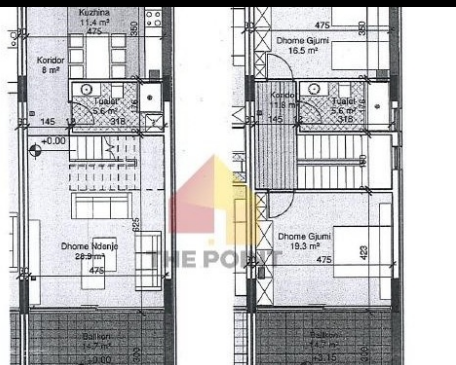

EUR 309,600 EUR 1,800/m²

ID: 4027

DUPLEKS 2+1+POST PARKIMI SHITJE-KOMPLEKSI LALZI MARINA HAMALLAJ

Apartament Dupleks 2+1+2 ne nje kompleks rezidencial ne Hamallaj, "Lalzi Marina Seaside". Nje ambient fantastik ne nje zone te qete buze bregdetit. Duplexi eshte i organizuar ne katin perdhes me sallon, kuzhine me vete dhe nje banjo. Kati i dyte banimit me dy dhoma gjumi dhe nje banjo. Rrethohet me oborr me sip 59.2m Secili kat ka siperfaqe 77.3m² Nje mundesi ekstra eshte post parkimi kundrejt vleres 20.000 Eur.