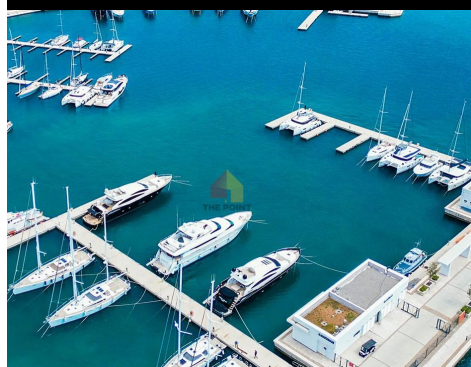

## DUPLEX LUKSOZ BUZË DETIT NË GJIRIN E LALZIT, NË SHITJE.

Ky apartament elegant dykatësh ndodhet në një resort prestigjioz të ri që ofron akses dhe facilitete gjatë gjithë vitit. Vetëm 40 minuta larg nga kryeqyteti Tirana — një distancë që pritet të përgjysmohet me infrastrukturën e re që po ndërtohet — apartamenti ka akses të drejtpërdrejtë në pishinë dhe zonën e gjirit, si dhe ndodhet vetëm pak minuta në këmbë nga një plazh privat mahnitës. Kati i parë përfshin një kuzhinë, një banjo dhe një dhomë ndenjeje të ndriçuar që lidhet me një ballkon dhe një oborr 59.2m<sup>2</sup> private, perfekte për relaks, me dalje të drejtpërdrejtë në pishinën e përbashkët dhe marinën. Kati i dytë ka dy dhoma gjumi dhe një banjo të dytë; njëra prej dhomave ka ballkon privat me pamje të mrekullueshme, ideale për çlodhje. Dritaret e mëdha dhe dyert prej xhami lejojnë dritën natyrale të përshkojë të gjithë hapësirën, duke ofruar pamje të qeta dhe relaksuese. Na kontaktoni për një vizitë.